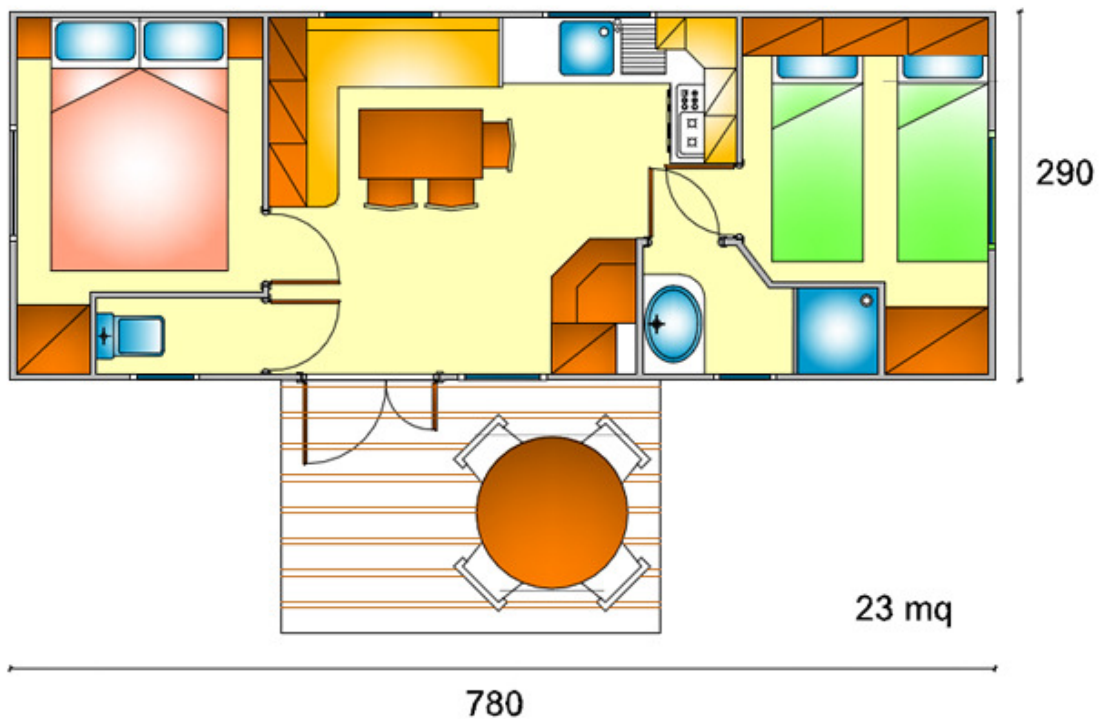

Résidence mobile 8x3m avec terrasse 3m x 3m non couverte pour 2 à 5 personnes maximum.

- Grand salon avec banquette-lit convertible
- WC
- Salle d'eau
- Coin cuisine avec placards, réfrigérateur, plaque 4 feux gaz
- Vaisselle complète
- Chauffe-eau gaz
- Table et chaises de jardin

Linge de maison et draps non fournis

WILLERBY et ROLLER:

- 1 Chambre 1 grand lit (140x190) – placard – oreillers
- 1 Chambre 2 petits lits (70x190) – placard – oreillers

IRM :

- 1 Chambre 1 grand lit (140x190) – placard – oreillers
- 1 Chambre 3 petits lits (70x190) – placard – oreillers